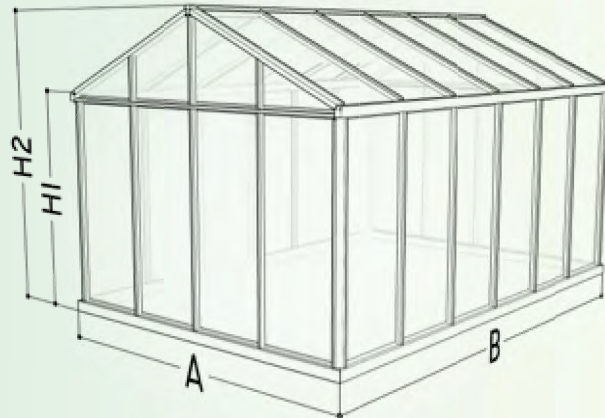

DR

UR

LR

DECOR1

DECOR2

SUN
L = 300 cm

TAB2
L = 150 cm

TAB5
L = 150 cm

ZB
L = 236 cm / 310 cm
458 cm / 606 cm

SH
L = 236 cm / 310 cm
458 cm / 606 cm

OPRIJ

DR AUT
LR AUT

VEGAN Naturel

Vegan Naturel

Color
ALU
 (no color)

Security 4mm

Polycarbon 10mm

DIY Mounting difficulty
 EASY T E B COMPLEX

Type	A (cm) X B(cm)	M ²	H1(cm)	H2(cm)	°xx			
VN22	236 cm X 236 cm	5,6 m ²	201 cm	260 m ²	25 °	-	-	-
VN23	236 cm X 310 cm	7,3 m ²	201 cm	260 m ²	25 °	-	-	-
VN2E	236 cm X 73 cm	1,7 m ²	•	•	•	-	-	-
VN33	310 cm X 310 cm	9,6 m ²	201 cm	274 m ²	25 °	-	-	-
VN34	310 cm X 458 cm	14,2 m ²	201 cm	274 m ²	25 °	-	-	-
VN36	310 cm X 606 cm	18,8 m ²	201 cm	274 m ²	25 °	-	-	-
VN3E	310 cm X 73 cm	2,3 m ²	-	-	-	-	-	-
VN44	384 cm X 384 cm	14,7 m ²	201 cm	278 m ²	22 °	-	-	-
VN45	384 cm X 458 cm	17,6 m ²	201 cm	278 m ²	22 °	-	-	-
VN46	384 cm X 606 cm	23,3 m ²	201 cm	278 m ²	22 °	-	-	-
VN4E	384 cm X 73 cm	2,8 m ²	-	-	-	-	-	-