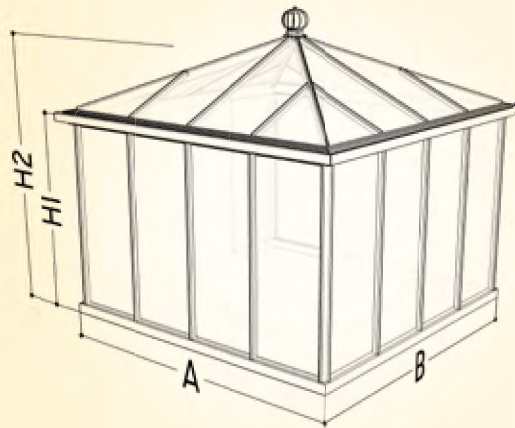

Security 4mm

Polycarbon 10mm

DIY Mounting difficulty
 EASY 1 2 3 COMPLEX

Type	A (cm) X B(cm)	M ²	H1(cm)	H2(cm)	xx°			
AM01	82 cm X 160 cm	1,3 m ²	204 cm	232-254 cm	15-30 °	-	-	-
AM03	82 cm X 310 cm	2,5 m ²	204 cm	232-254 cm	15-30 °	-	-	-
AM04	82 cm X 458 cm	3,8 m ²	204 cm	232-254 cm	15-30 °	-	-	-
AM0E	82 cm X 73 cm	0,6 m ²	-	-	-	-	-	-
AM11	157 cm X 160 cm	2,5 m ²	204 cm	251-296 cm	15-30 °	-	-	-
AM13	157 cm X 310 cm	4,9 m ²	204 cm	251-296 cm	15-30 °	-	-	-
AM14	157 cm X 458 cm	7,2 m ²	204 cm	251-296 cm	15-30 °	-	-	-
AM1E	157 cm X 73 cm	1,1 m ²	-	-	-	-	-	-
AM23	230 cm X 310 cm	1,3 m ²	204 cm	271- 341cm	15-30 °	-	-	-
AM24	230 cm X 458 cm	2,5 m ²	204 cm	271- 341cm	15-30 °	-	-	-
AM26	230 cm X 606 cm	3,8 m ²	204 cm	271- 341cm	15-30 °	-	-	-
AM2E	230 cm X 73 cm	0,6 m ²	-	-	-	-	-	-
AM33	305 cm X 310 cm	2,5 m ²	204 cm	291-381 cm	15-30 °	-	-	-
AM34	305 cm X 458 cm	4,9 m ²	204 cm	291-381 cm	15-30 °	-	-	-
AM36	305 cm X 606 cm	7,2 m ²	204 cm	291-381 cm	15-30 °	-	-	-
AM3E	305 cm X 73 cm	1,1 m ²	-	-	-	-	-	-

✓ Included ✓ Optional X Not available

YOLO Outdoor

CARRE

Color

Security 4mm

Polycarbon 10mm

DIY Mounting difficulty
 EASY 1 2 3 COMPLEX

Type	A (cm) X B(cm)	M ²	H1(cm)	H2(cm)	∠°xx			
CAR310	310 cm x 310 cm	9,6m ²	204 cm	277/307 cm	25 °	-	-	-
CAR378	380 cm x 380 cm	14,4m ²	204 cm	294/324 cm	25 °	-	-	-
CARE	73 cm	2,3m ²	-	-	-	-	-	-

✓ Included
 ✓ Optional
 ✗ Not available

YOLO Outdoor CARRE

YOLO OUTDOOR

COCOON A

Type	Diameter (cm)	M ²	H1 (cm)	H2 (cm)	△°xx			
COCA310	310 cm	9,6m ²	204 cm	277/307cm	25 °	-	-	-
COCA378	378cm	14,4m ²	204 cm	281/311 cm	25 °	-	-	-
COCA	73cm	2,3m ²	-	-	-	-	-	-