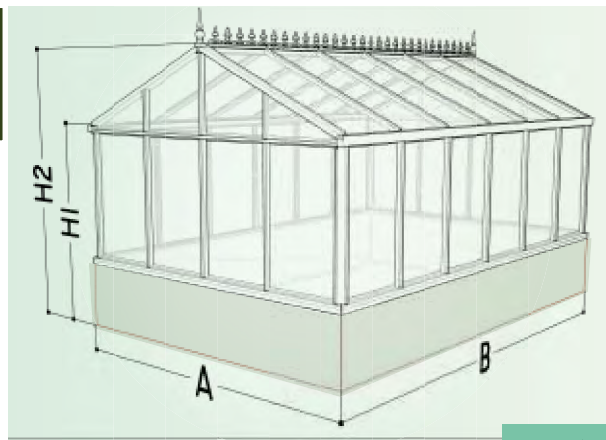

DIY Mounting difficulty

EASY 1 2 3 COMPLEX

1 2 3

Model	Dimensions (cm)	Area (m²)	Height (cm)	Volume (m³)	Angle (°)	Security 4mm	Polycarbon 10mm	Accessories
VM22	236 cm X 236 cm	5,6 m²	201 cm	260 m³	25 °	-	-	-
VM23	236 cm X 310 cm	7,3 m²	201 cm	260 m³	25 °	-	-	-
VM2E	236 cm X 73 cm	1,7 m²	-	-	-	-	-	-
VM33	310 cm X 310 cm	9,6 m²	201 cm	274 m³	25 °	-	-	-
VM34	310 cm X 458 cm	14,2 m²	201 cm	274 m³	25 °	-	-	-
VM36	310 cm X 606 cm	18,8 m²	201 cm	274 m³	25 °	-	-	-
VM3E	310 cm X 73 cm	2,3 m²	-	-	-	-	-	-
VM44	384 cm X 384 cm	14,7 m²	201 cm	278 m³	22 °	-	-	-
VM45	384 cm X 458 cm	17,6 m²	201 cm	278 m³	22 °	-	-	-
VM46	384 cm X 606 cm	23,3 m²	201 cm	278 m³	22 °	-	-	-
VM4E	384 cm X 73 cm	2,8 m²	-	-	-	-	-	-

✓ Included
✓ Optional
✗ Not available