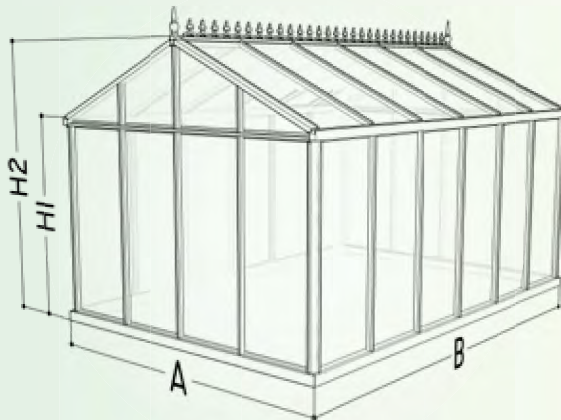

Polycarbon 10mm

DIY Mounting difficulty
 EASY T E B COMPLEX

Type	A (cm) X B(cm)	M ²	H1(cm)	H2(cm)	°xx			
VN22	236 cm X 236 cm	5,6 m ²	201 cm	260 m ²	25 °	-	-	-
VN23	236 cm X 310 cm	7,3 m ²	201 cm	260 m ²	25 °	-	-	-
VN2E	236 cm X 73 cm	1,7 m ²	•	•	•	-	-	-
VN33	310 cm X 310 cm	9,6 m ²	201 cm	274 m ²	25 °	-	-	-
VN34	310 cm X 458 cm	14,2 m ²	201 cm	274 m ²	25 °	-	-	-
VN36	310 cm X 606 cm	18,8 m ²	201 cm	274 m ²	25 °	-	-	-
VN3E	310 cm X 73 cm	2,3 m ²	-	-	-	-	-	-
VN44	384 cm X 384 cm	14,7 m ²	201 cm	278 m ²	22 °	-	-	-
VN45	384 cm X 458 cm	17,6 m ²	201 cm	278 m ²	22 °	-	-	-
VN46	384 cm X 606 cm	23,3 m ²	201 cm	278 m ²	22 °	-	-	-
VN4E	384 cm X 73 cm	2,8 m ²	-	-	-	-	-	-

Included
 Optional
 Not available

VEGAN Color

Vegan Color

Color

Security 4mm

Polycarbon 10mm

DIY Mounting difficulty
 EASY 1 2 3 4 5 6 7 8 9 10 COMPLEX

Type	A (cm) X B(cm)	M ²	H1(cm)	H2(cm)	°xx			
VC22	236 cm X 236 cm	5,6 m ²	201 cm	260 m ²	25 °	-	-	-
VC23	236 cm X 310 cm	7,3 m ²	201 cm	260 m ²	25 °	-	-	-
VC2E	236 cm X 73 cm	1,7 m ²	-	-	-	-	-	-
VC33	310 cm X 310 cm	9,6 m ²	201 cm	274 m ²	25 °	-	-	-
VC34	310 cm X 458 cm	14,2 m ²	201 cm	274 m ²	25 °	-	-	-
VC36	310 cm X 606 cm	18,8 m ²	201 cm	274 m ²	25 °	-	-	-
VC3E	310 cm X 73 cm	2,3 m ²	-	-	-	-	-	-
VC44	384 cm X 384 cm	14,7 m ²	201 cm	278 m ²	22 °	-	-	-
VC45	384 cm X 458 cm	17,6 m ²	201 cm	278 m ²	22 °	-	-	-
VC46	384 cm X 606 cm	23,3 m ²	201 cm	278 m ²	22 °	-	-	-
VC4E	384 cm X 73 cm	2,8 m ²	-	-	-	-	-	-