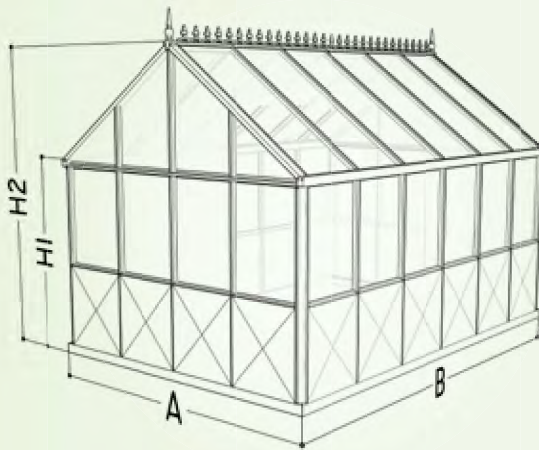

DECOR1

DECOR2

DIY Mounting difficulty

EASY 1 2 3 COMPLEX

Type	A (cm) X B(cm)	M ²	H1(cm)	H2(cm)	∠ ^{xx°}		
VD22	236 cm x 236 cm	5,6 m ²	201 cm	296 cm	38 °	-	-
VD23	236 cm x 310 cm	7,3 m ²	201 cm	296 cm	38 °	-	-
VD2E	236 cm x 73 cm	1,7 m ²	-	-	-	-	-
VD33	310 cm x 310 cm	9,6 m ²	201 cm	314 cm	37 °	-	-
VD34	310 cm x 458 cm	14,2 m ²	201 cm	314 cm	37 °	-	-
VD36	310 cm x 606 cm	18,8 m ²	201 cm	314 cm	37 °	-	-
VD3E	310 cm x 73 cm	2,3 m ²	-	-	-	-	-