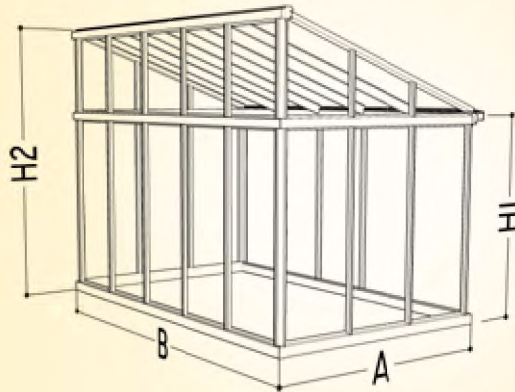

YOLO Outdoor Cocoon B

YOLO ARCADE Compleet

ARCADE Compleet

Color

Security 4mm

Polycarbon 10mm

DIY Mounting difficulty
 EASY 1 2 3 COMPLEX

Type	A (cm) X B(cm)	M ²	H1 (cm)	H2 (cm)	°xx			
AC23	236 cm X 236 cm	7,3m ²	204 cm	270 cm	15 °	-	-	-
AC2E	236 cm X 73 cm	1,7m ²	-	270 cm	-	-	-	-
AC33	310 cm X 310 cm	9,6m ²	204 cm	292 cm	15 °	-	-	-
AC3E	310 cm X 73 cm	2,3m ²	-	-	-	-	-	-

✓ Included
 ✓ Optional
 ✗ Not available

YOLO Outdoor Magnum Naturel

Magnum Naturel

Color
ALU
 (no color)

Security 4mm

Polycarbon 10mm

DIY Mounting difficulty
 EASY 1 2 3 COMPLEX

Type	A (cm) X B(cm)	M ²	H1(cm)	H2(cm)	°xx			
MAN44	457 cm X 457 cm	20,9m ²	204 cm	300cm	25 °	-	-	-
MAN4E	457 cm X 73 cm	3,3m ²	-	-	-	-	-	-
MAN55	531 cm X 531 cm	28,2m ²	204 cm	315 cm	25 °	-	-	-
MAN5E	531 cm X 73 cm	3,9m ²	-	-	-	-	-	-
MAN66	606 cm X 606 cm	36,7m ²	204 cm	331 cm	22 °	-	-	-
MAN6E	606 cm X 73 cm	4,4m ²	-	-	-	-	-	-