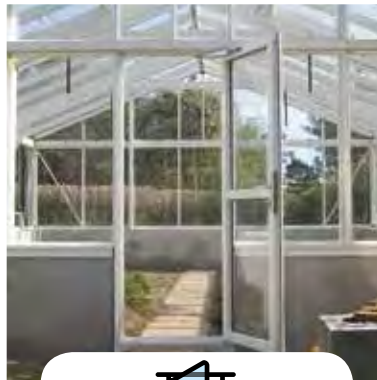

Opties & Accessoires

RAL I: 7016 - 9010- 3011
5011- 9006
RAL II: all other colors

SD

SD2

NOKVERS

DD

DD2

DR

UR

LR