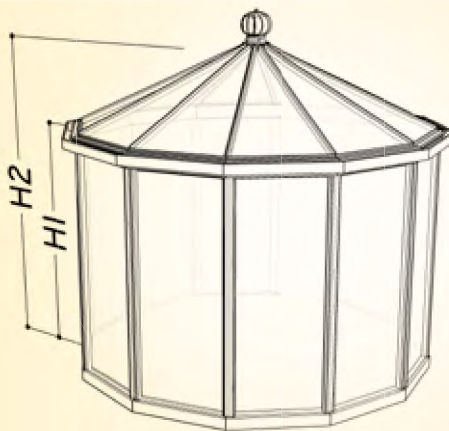

Security 4mm

Polycarbon 10mm

DIY Mounting difficulty
 EASY 1 2 3 COMPLEX

Type	A (cm) X B(cm)	M ²	H1(cm)	H2(cm)	xx°			
AM01	82 cm X 160 cm	1,3 m ²	204 cm	232-254 cm	15-30 °	-	-	-
AM03	82 cm X 310 cm	2,5 m ²	204 cm	232-254 cm	15-30 °	-	-	-
AM04	82 cm X 458 cm	3,8 m ²	204 cm	232-254 cm	15-30 °	-	-	-
AM0E	82 cm X 73 cm	0,6 m ²	-	-	-	-	-	-
AM11	157 cm X 160 cm	2,5 m ²	204 cm	251-296 cm	15-30 °	-	-	-
AM13	157 cm X 310 cm	4,9 m ²	204 cm	251-296 cm	15-30 °	-	-	-
AM14	157 cm X 458 cm	7,2 m ²	204 cm	251-296 cm	15-30 °	-	-	-
AM1E	157 cm X 73 cm	1,1 m ²	-	-	-	-	-	-
AM23	230 cm X 310 cm	1,3 m ²	204 cm	271- 341cm	15-30 °	-	-	-
AM24	230 cm X 458 cm	2,5 m ²	204 cm	271- 341cm	15-30 °	-	-	-
AM26	230 cm X 606 cm	3,8 m ²	204 cm	271- 341cm	15-30 °	-	-	-
AM2E	230 cm X 73 cm	0,6 m ²	-	-	-	-	-	-
AM33	305 cm X 310 cm	2,5 m ²	204 cm	291-381 cm	15-30 °	-	-	-
AM34	305 cm X 458 cm	4,9 m ²	204 cm	291-381 cm	15-30 °	-	-	-
AM36	305 cm X 606 cm	7,2 m ²	204 cm	291-381 cm	15-30 °	-	-	-
AM3E	305 cm X 73 cm	1,1 m ²	-	-	-	-	-	-

✓ Included ✓ Optional X Not available

YOLO Outdoor

CARRE

Color

Security 4mm

Polycarbon 10mm

DIY Mounting difficulty
 EASY 1 2 3 COMPLEX

Type	A (cm) X B(cm)	M ²	H1(cm)	H2(cm)	∠°xx			
CAR310	310 cm x 310 cm	9,6m ²	204 cm	277/307 cm	25 °	-	-	-
CAR378	380 cm x 380 cm	14,4m ²	204 cm	294/324 cm	25 °	-	-	-
CARE	73 cm	2,3m ²	-	-	-	-	-	-

✓ Included
 ✓ Optional
 ✗ Not available

YOLO Outdoor CARRE

YOLO OUTDOOR

COCOON A

Type	Diameter (cm)	M ²	H1 (cm)	H2 (cm)	△°xx			
COCA310	310 cm	9,6m ²	204 cm	277/307cm	25 °	-	-	-
COCA378	378cm	14,4m ²	204 cm	281/311 cm	25 °	-	-	-
COCA	73cm	2,3m ²	-	-	-	-	-	-