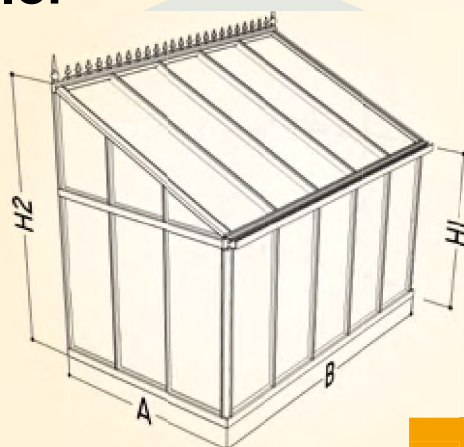

EASY 1 2 3 COMPLEX

Type	A (cm) X B (cm)	M ²	H1 (cm)	H2 (cm)	∠ ^{xx°}			
AH01	82 cm X 160 cm	1,3 m ²	201 cm	242 cm	25 °	-	-	-
AH03	82 cm X 310 cm	2,5 m ²	201 cm	242 cm	25 °	-	-	-
AH04	82 cm X 458 cm	3,8 m ²	201 cm	242 cm	25 °	-	-	-
AH0E	82 cm X 73 cm	0,6 m ²	-	-	-	-	-	-
AH11	157 cm X 160 cm	2,5 m ²	201 cm	279 cm	26 °	-	-	-
AH13	157 cm X 310 cm	4,9 m ²	201 cm	279 cm	26 °	-	-	-
AH14	157 cm X 458 cm	7,2 m ²	201 cm	279 cm	26 °	-	-	-
AH1E	157 cm X 73 cm	1,1 m ²	-	-	-	-	-	-

Included
 Optional
 Not available

ARCADE Color muurserre

Serre Arcade Color

DIY Mounting difficulty

EASY 1 2 3 COMPLEX

Type	A (cm) X B(cm)	M ²	H1(cm)	H2(cm)	xxx°			
AC01	82 cm X 160 cm	1,3 m ²	204 cm	232-254 cm	15-30 °	-	-	-
AC03	82 cm X 310 cm	2,5 m ²	204 cm	232-254 cm	15-30 °	-	-	-
AC04	82 cm X 458 cm	3,8 m ²	204 cm	232-254 cm	15-30 °	-	-	-
AC0E	82 cm X 73 cm	0,6 m ²	-	-	-	-	-	-
AC11	157 cm X 160cm	2,5 m ²	204 cm	251-296 cm	15-30 °	-	-	-
AC13	157 cm X 310 cm	4,9 m ²	204 cm	251-296 cm	15-30 °	-	-	-
AC14	157 cm X 458 cm	7,2 m ²	204 cm	251-296 cm	15-30 °	-	-	-
AC1E	157 cm X 73 cm	1,1 m ²	-	-	-	-	-	-
AC23	230 cm X 310cm	1,3 m ²	204 cm	271- 341cm	15-30 °	-	-	-
AC24	230 cm X 458cm	2,5 m ²	204 cm	271- 341cm	15-30 °	-	-	-
AC26	230 cm X 606cm	3,8 m ²	204 cm	271- 341cm	15-30 °	-	-	-
AC2E	230 cm X 73 cm	0,6 m ²	-	-	-	-	-	-
AC33	305 cm X 310cm	2,5 m ²	204 cm	291-381 cm	15-30 °	-	-	-
AC34	305 cm X 458 cm	4,9 m ²	204 cm	291-381 cm	15-30 °	-	-	-
AC36	305 cm X 606 cm	7,2 m ²	204 cm	291-381 cm	15-30 °	-	-	-
AC3E	305 cm X 73 cm	1,1 m ²	-	-	-	-	-	-