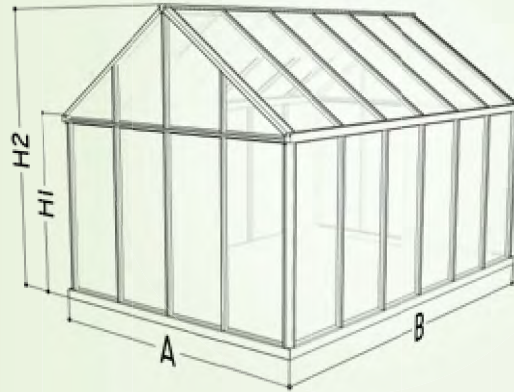

Vegan Up Naturel

Color
ALU
(no color)