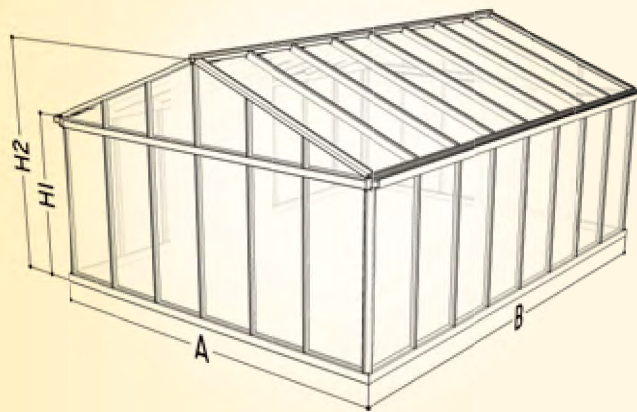

YOLO Outdoor Cocoon B

YOLO ARCADE Compleet

ARCADE Compleet

Color

Security 4mm

Polycarbon 10mm

DIY Mounting difficulty
 EASY 1 2 3 COMPLEX

Type	A (cm) X B(cm)	M ²	H1 (cm)	H2 (cm)	°xx			
AC23	236 cm X 236 cm	7,3m ²	204 cm	270 cm	15 °	-	-	-
AC2E	236 cm X 73 cm	1,7m ²	-	270 cm	-	-	-	-
AC33	310 cm X 310 cm	9,6m ²	204 cm	292 cm	15 °	-	-	-
AC3E	310 cm X 73 cm	2,3m ²	-	-	-	-	-	-

✓ Included
 ✓ Optional
 ✗ Not available

YOLO Outdoor Magnum Naturel

Magnum Naturel

Color
ALU
 (no color)

Security 4mm

Polycarbon 10mm

DIY Mounting difficulty
 EASY 1 2 3 COMPLEX

Type	A (cm) X B(cm)	M ²	H1(cm)	H2(cm)	°xx			
MAN44	457 cm X 457 cm	20,9m ²	204 cm	300cm	25 °	-	-	-
MAN4E	457 cm X 73 cm	3,3m ²	-	-	-	-	-	-
MAN55	531 cm X 531 cm	28,2m ²	204 cm	315 cm	25 °	-	-	-
MAN5E	531 cm X 73 cm	3,9m ²	-	-	-	-	-	-
MAN66	606 cm X 606 cm	36,7m ²	204 cm	331 cm	22 °	-	-	-
MAN6E	606 cm X 73 cm	4,4m ²	-	-	-	-	-	-

✓ Included
 ✓ Optional
 ✗ Not available

YOLO Outdoor Magnum Color

Magnum Color

Color

Security 4mm

Polycarbon 10mm

DIY Mounting difficulty
 EASY 1 2 3 COMPLEX

Type	A (cm) X B(cm)	M ²	H1(cm)	H2(cm)	∠°xx			
MAC44	457 cm X 457 cm	20,9m ²	204 cm	300cm	25 °	-	-	-
MAC4E	457 cm X 73 cm	3,3m ²	-	-	-	-	-	-
MAC55	531 cm X 531 cm	28,2m ²	204 cm	315 cm	25 °	-	-	-
MAC5E	531 cm X 73 cm	3,9m ²	-	-	-	-	-	-
MAC66	606 cm X 606 cm	36,7m ²	204 cm	331 cm	22 °	-	-	-
MAC6E	606 cm X 73 cm	4,4m ²	-	-	-	-	-	-