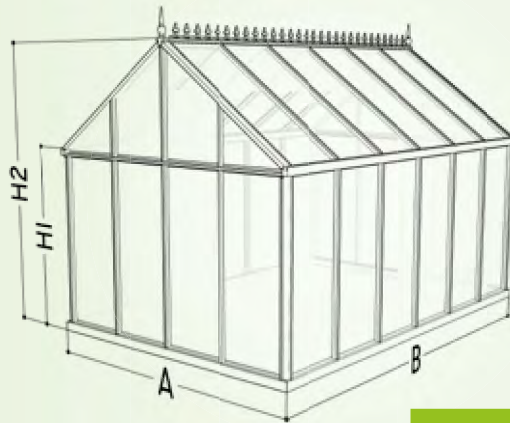

DIY Mounting difficulty
EASY 1 2 3 COMPLEX

Type	A (cm) X B(cm)	M²	H1 (cm)	H2(cm)	∠^{xx°}		
VUC22	236 cm X 236 cm	5,6 m²	201 cm	296 cm	38 °	-	-
VUC23	236 cm X 310 cm	7,3 m²	201 cm	296 cm	38 °	-	-
VUC2E	236 cm X 73 cm	1,7 m²	-	-	-	-	-
VUC33	310 cm X 310 cm	9,6 m²	201 cm	314 cm	37 °	-	-
VUC34	310 cm X 458 cm	14,2 m²	201 cm	314 cm	37 °	-	-
VUC36	310 cm X 606 cm	18,8 m²	201 cm	314 cm	37 °	-	-
VUC3E	310 cm X 73 cm	2,3 m²	-	-	-	-	-