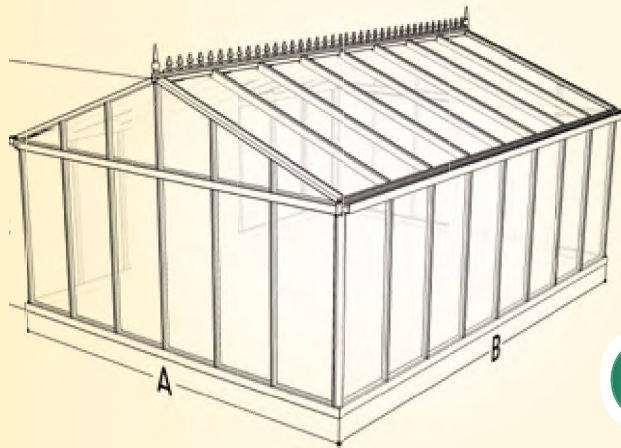

✓ Included
 ✓ Optional
 ✗ Not available

YOLO Outdoor Magnum Naturel

Magnum Naturel

Color
ALU
 (no color)

Security 4mm

Polycarbon 10mm

DIY Mounting difficulty
 EASY 1 2 3 COMPLEX

Type	A (cm) X B(cm)	M ²	H1(cm)	H2(cm)	°xx			
MAN44	457 cm X 457 cm	20,9m ²	204 cm	300cm	25 °	-	-	-
MAN4E	457 cm X 73 cm	3,3m ²	-	-	-	-	-	-
MAN55	531 cm X 531 cm	28,2m ²	204 cm	315 cm	25 °	-	-	-
MAN5E	531 cm X 73 cm	3,9m ²	-	-	-	-	-	-
MAN66	606 cm X 606 cm	36,7m ²	204 cm	331 cm	22 °	-	-	-
MAN6E	606 cm X 73 cm	4,4m ²	-	-	-	-	-	-

✓ Included
 ✓ Optional
 ✗ Not available

YOLO Outdoor Magnum Color

Magnum Color

Color

Security 4mm

Polycarbon 10mm

DIY Mounting difficulty
 EASY 1 2 3 COMPLEX

Type	A (cm) X B(cm)	M ²	H1(cm)	H2(cm)	∠°xx			
MAC44	457 cm X 457 cm	20,9m ²	204 cm	300cm	25 °	-	-	-
MAC4E	457 cm X 73 cm	3,3m ²	-	-	-	-	-	-
MAC55	531 cm X 531 cm	28,2m ²	204 cm	315 cm	25 °	-	-	-
MAC5E	531 cm X 73 cm	3,9m ²	-	-	-	-	-	-
MAC66	606 cm X 606 cm	36,7m ²	204 cm	331 cm	22 °	-	-	-
MAC6E	606 cm X 73 cm	4,4m ²	-	-	-	-	-	-