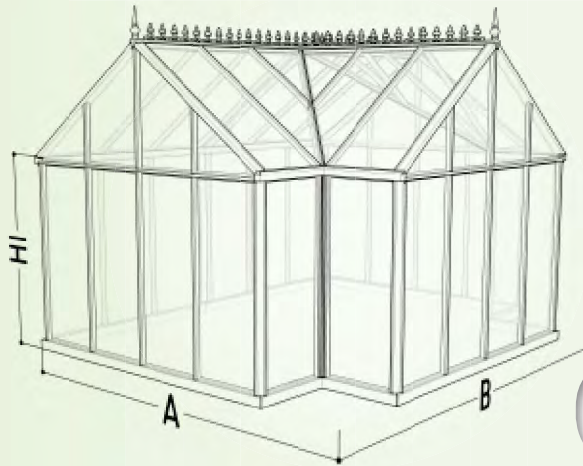

✓ Included ✓ Optional ✗ Not available

VEGAN Up Top T

Vegan Up Top T

Color

Security 4mm

Polycarbon 10mm

Type	A (cm) X B (cm)	M ²	H1 (cm)	H2 (cm)	∠ xx°		
ET23	314 cm x 396 cm	11,2 m ²	201 cm	260 cm	38°	-	-
ET2E	236 cm x 73 cm	1,7 m ²	-	-	-	-	-
ET34	392 cm x 476 cm	17,2 m ²	201 cm	274 cm	37°	-	-
ET3E	310 cm x 73 cm	2,3 m ²	-	-	-	-	-

EASY 1 2 3 COMPLEX

Type	A (cm) X B (cm)	M ²	H1 (cm)	H2 (cm)	∠ ^{xx°}			
AH01	82 cm X 160 cm	1,3 m ²	201 cm	242 cm	25 °	-	-	-
AH03	82 cm X 310 cm	2,5 m ²	201 cm	242 cm	25 °	-	-	-
AH04	82 cm X 458 cm	3,8 m ²	201 cm	242 cm	25 °	-	-	-
AH0E	82 cm X 73 cm	0,6 m ²	-	-	-	-	-	-
AH11	157 cm X 160 cm	2,5 m ²	201 cm	279 cm	26 °	-	-	-
AH13	157 cm X 310 cm	4,9 m ²	201 cm	279 cm	26 °	-	-	-
AH14	157 cm X 458 cm	7,2 m ²	201 cm	279 cm	26 °	-	-	-
AH1E	157 cm X 73 cm	1,1 m ²	-	-	-	-	-	-