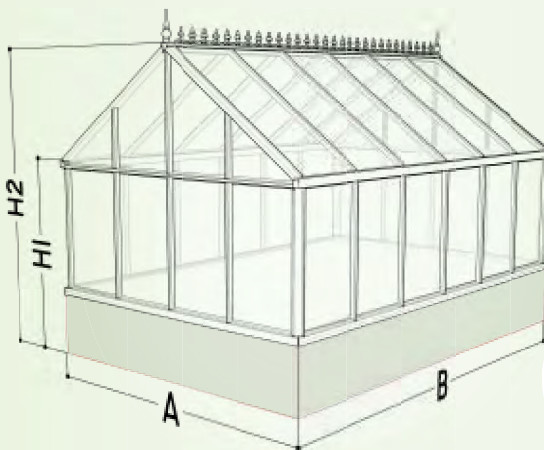

DECOR1

DECOR2

DIY Mounting difficulty

EASY 1 2 3 COMPLEX

Type	A (cm) X B(cm)	M ²	H1(cm)	H2(cm)	∠ ^{xx°}		
VD22	236 cm x 236 cm	5,6 m ²	201 cm	296 cm	38 °	-	-
VD23	236 cm x 310 cm	7,3 m ²	201 cm	296 cm	38 °	-	-
VD2E	236 cm x 73 cm	1,7 m ²	-	-	-	-	-
VD33	310 cm x 310 cm	9,6 m ²	201 cm	314 cm	37 °	-	-
VD34	310 cm x 458 cm	14,2 m ²	201 cm	314 cm	37 °	-	-
VD36	310 cm x 606 cm	18,8 m ²	201 cm	314 cm	37 °	-	-
VD3E	310 cm x 73 cm	2,3 m ²	-	-	-	-	-

✓ Included
 ✓ Optional
 ✗ Not available

VEGAN Up Muur

Vegan Up Muur

Color

Security 4mm

Polycarbon 10mm

DIY Mounting difficulty
 EASY 1 2 3 COMPLEX

Type	A (cm) X B(cm)	M ²	H1(cm)	H2(cm)	xx°		
VUM22	236 cm x 236 cm	5,6 m ²	201 cm	296 cm	38 °	-	-
VUM23	236 cm x 310 cm	7,3 m ²	201 cm	296 cm	38 °	-	-
VUM2E	236 cm x 73 cm	1,7 m ²	-	-	-	-	-
VUM33	310 cm x 310 cm	9,6 m ²	201 cm	314 cm	37 °	-	-
VUM34	310 cm x 458 cm	14,2 m ²	201 cm	314 cm	37 °	-	-
VUM36	310 cm x 606 cm	18,8 m ²	201 cm	314 cm	37 °	-	-
VUM3E	310 cm x 73 cm	2,3 m ²	-	-	-	-	-