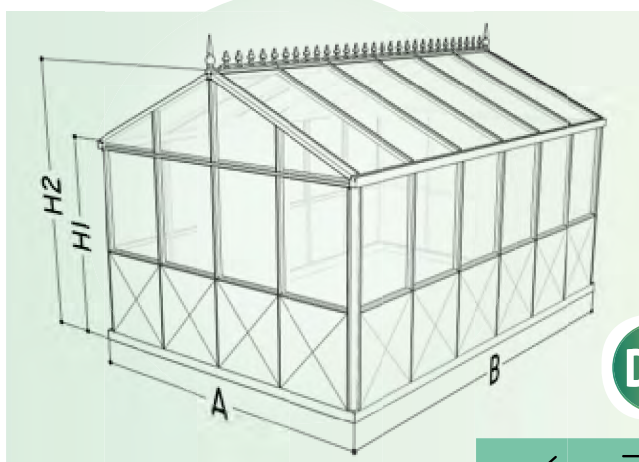

DECOR1

DECOR2

DIY

Mounting difficulty

EASY 1 2 3 COMPLEX

Type	A (cm) X B(cm)	M ²	H1(cm)	H2(cm)	∠°			
VD22	236 cm X 236 cm	5,6 m ²	201 cm	260 m ²	25 °	-	-	-
VD23	236 cm X 310 cm	7,3 m ²	201 cm	260 m ²	25 °	-	-	-
VD2E	236 cm X 73 cm	1,7m ²	-	-	-	-	-	-
VD33	310 cm X 310 cm	9,6 m ²	201 cm	274 m ²	25 °	-	-	-
VD34	310 cm X 458 cm	14,2 m ²	201 cm	274 m ²	25 °	-	-	-
VD36	310 cm X 606 cm	18,8 m ²	201 cm	274 m ²	25 °	-	-	-
VD3E	310 cm X 73 cm	2,3 m ²	-	-	-	-	-	-
VD44	384 cm X 384cm	14,7 m ²	201 cm	278 m ²	22 °	-	-	-
VD45	384 cm X 458cm	17,6 m ²	201 cm	278 m ²	22 °	-	-	-
VD46	384 cm X 606 cm	23,3 m ²	201 cm	278 m ²	22 °	-	-	-
VD4E	384 cm X 73 cm	2,8 m ²	-	-	-	-	-	-